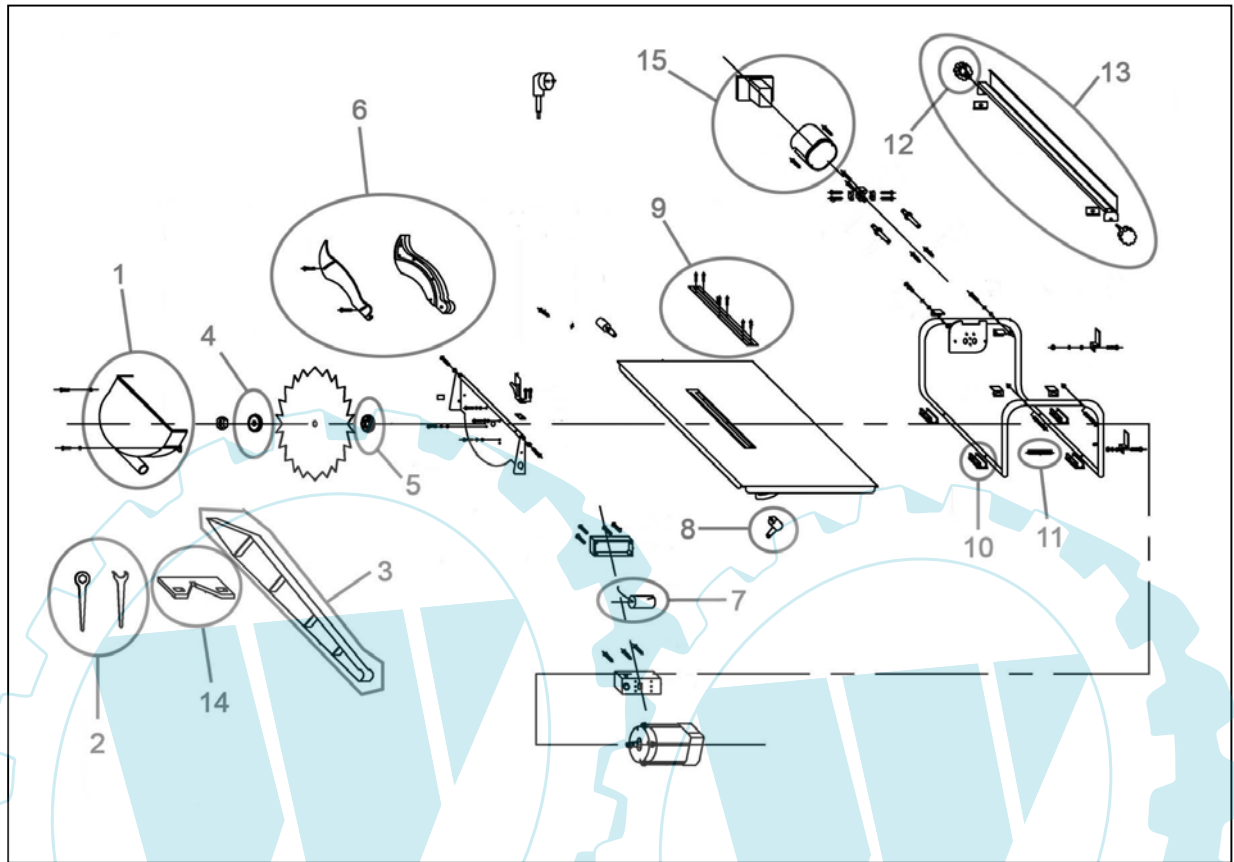

55146

55146

Pos.-Nr.	Ersatzteil-Nr.	Bezeichnung	Pos.-Nr.	Ersatzteil-Nr.	Bezeichnung
001	55146-01001	Schutzhaube unten	009	55146-01009	Tischeinlage
002	55146-01002	Zubehör-Set	010	55146-01010	Gummifuß
003	55146-01003	Schiebestock	011	55146-01011	Feder
004	55146-01004	Aussenflansch	012	55146-01012	Klemmung Parallelanschlag
005	55146-01005	Innenflansch	013	55146-01013	Parallelanschlag kpl.
006	55146-01006	Sägeblattschutz kpl.	014	55146-01014	Gehrungsanschlag
007	55146-01007	Kondensator	015	55146-01015	Schalter kpl.
008	55146-01008	Klemmhebel			